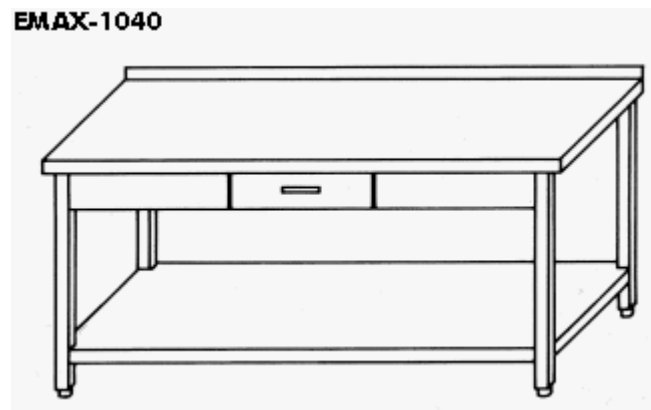

**EMAX-1101 Rm munkaasztal sima lappal 1 alsó perforált polccal,
hátsó felhajtással, szintezhető lábakkal**
(egyedi méretben is rendelhető!)

méret:

100x60x85cm	100x70x85cm
110x60x85cm	110x70x85cm
120x60x85cm	120x70x85cm
130x60x85cm	130x70x85cm
140x60x85cm	140x70x85cm
150x60x85cm	150x70x85cm
160x60x85cm	160x70x85cm
170x60x85cm	170x70x85cm
180x60x85cm	180x70x85cm
190x60x85cm	190x70x85cm

**EMAX-1040 Rm munkaasztal sima lappal alsó polccal+1db
fiókkal, hátsó felhajtással, szintezhető lábakkal**
(egyedi méretben is rendelhető!)

méret:

100x60x85cm	100x70x85cm
110x60x85cm	110x70x85cm
120x60x85cm	120x70x85cm
130x60x85cm	130x70x85cm

EMAX-1040