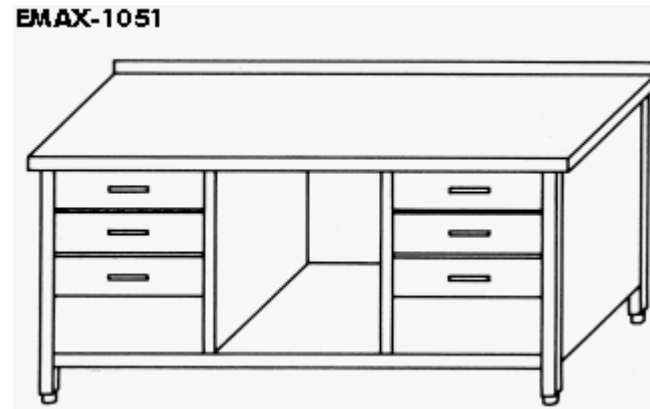

**EMAX-1301 Rm munkaasztal sima lappal alul zárt 2 polcos
tolóajtós szekrényel, hátsó felhajtással, szintezhető lábakkal**
(egyedi méretben is rendelhető!)

méret:

100x60x85cm	100x70x85cm
110x60x85cm	110x70x85cm
120x60x85cm	120x70x85cm
130x60x85cm	130x70x85cm
140x60x85cm	140x70x85cm
150x60x85cm	150x70x85cm
160x60x85cm	160x70x85cm
170x60x85cm	170x70x85cm
180x60x85cm	180x70x85cm
190x60x85cm	190x70x85cm

**EMAX-1051 Rm munkaasztal sima lappal alul polc+6db fiók,
hátsó felhajtással, szintezhető lábakkal**
(egyedi méretben is rendelhető!)

méret:

100x60x85cm	100x70x85cm
110x60x85cm	110x70x85cm
120x60x85cm	120x70x85cm

EMAX-1051