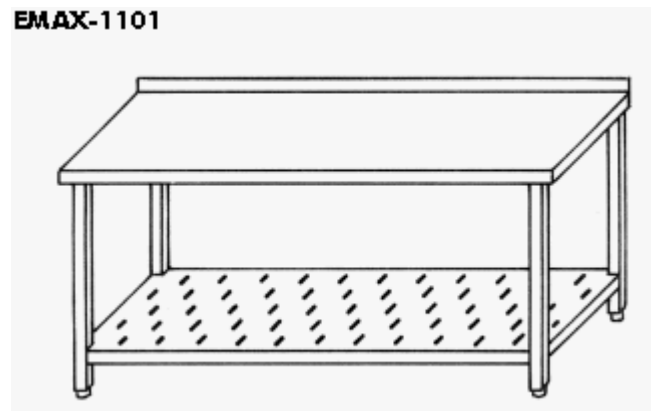

**EMAX-1101 Rm munkaasztal sima lappal 1 alsó perforált polccal,
hátsó felhajtással, szintezhető lábakkal**
(egyedi méretben is rendelhető!)

méret:

100x60x85cm	100x70x85cm
110x60x85cm	110x70x85cm
120x60x85cm	120x70x85cm
130x60x85cm	130x70x85cm
140x60x85cm	140x70x85cm
150x60x85cm	150x70x85cm
160x60x85cm	160x70x85cm
170x60x85cm	170x70x85cm
180x60x85cm	180x70x85cm
190x60x85cm	190x70x85cm

EMAX-1101