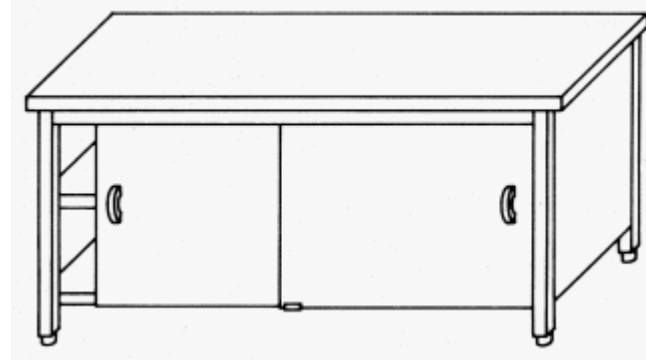

140x60x85cm	140x70x85cm
150x60x85cm	150x70x85cm
160x60x85cm	160x70x85cm
170x60x85cm	170x70x85cm
180x60x85cm	180x70x85cm
190x60x85cm	190x70x85cm

**EMAX-1300 Rm munkaasztal sima lappal alul zárt 2 polcos
tolóajtós szekrénnyel, szintezhető lábakkal**
(egyedi méretben is rendelhető!)

méret:

100x60x85cm	100x70x85cm
110x60x85cm	110x70x85cm
120x60x85cm	120x70x85cm
130x60x85cm	130x70x85cm
140x60x85cm	140x70x85cm
150x60x85cm	150x70x85cm
160x60x85cm	160x70x85cm
170x60x85cm	170x70x85cm
180x60x85cm	180x70x85cm
190x60x85cm	190x70x85cm

EMAX-1300