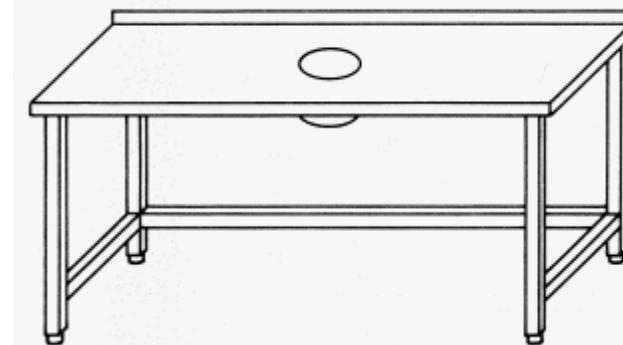

**EMAX-1301 Rm munkaasztal sima lappal ledobónyílással, hátsó felhajtással, szintezhető lábakkal
(egyedi méretben is rendelhető!)**

méret:

100x60x85cm	100x70x85cm
110x60x85cm	110x70x85cm
120x60x85cm	120x70x85cm
130x60x85cm	130x70x85cm
140x60x85cm	140x70x85cm
150x60x85cm	150x70x85cm
160x60x85cm	160x70x85cm
170x60x85cm	170x70x85cm
180x60x85cm	180x70x85cm
190x60x85cm	190x70x85cm

EMAX-1031