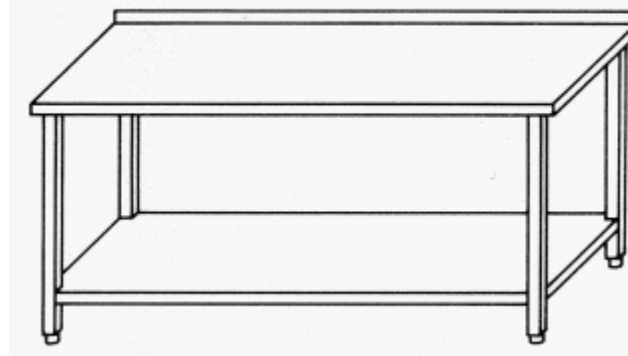

120x60x85cm	120x70x85cm
130x60x85cm	130x70x85cm
140x60x85cm	140x70x85cm
150x60x85cm	150x70x85cm
160x60x85cm	160x70x85cm
170x60x85cm	170x70x85cm
180x60x85cm	180x70x85cm
190x60x85cm	190x70x85cm

EMAX-1011 Rm munkaasztal sima lappal alsó polccal, hátsó felhajtással, szintezhető lábakkal
(egyedi méretben is rendelhető!)

méret:

100x60x85cm	100x70x85cm
110x60x85cm	110x70x85cm
120x60x85cm	120x70x85cm
130x60x85cm	130x70x85cm
140x60x85cm	140x70x85cm
150x60x85cm	150x70x85cm
160x60x85cm	160x70x85cm
170x60x85cm	170x70x85cm
180x60x85cm	180x70x85cm
190x60x85cm	190x70x85cm

EMAX-1011