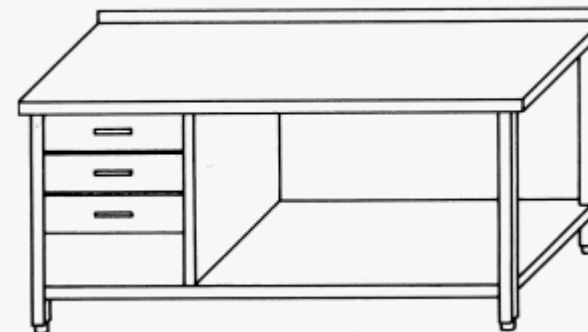

130x60x85cm	130x70x85cm
140x60x85cm	140x70x85cm
150x60x85cm	150x70x85cm
160x60x85cm	160x70x85cm
170x60x85cm	170x70x85cm
180x60x85cm	180x70x85cm
190x60x85cm	190x70x85cm

EMAX-1050 Rm munkaasztal sima lappal alul polccal 3db fiókkal, hátsó felhajtással, szintezhető lábakkal
(egyedi méretben is rendelhető!)

méret:

100x60x85cm	100x70x85cm
110x60x85cm	110x70x85cm
120x60x85cm	120x70x85cm
130x60x85cm	130x70x85cm
140x60x85cm	140x70x85cm
150x60x85cm	150x70x85cm
160x60x85cm	160x70x85cm
170x60x85cm	170x70x85cm
180x60x85cm	180x70x85cm
190x60x85cm	190x70x85cm

EMAX-1050