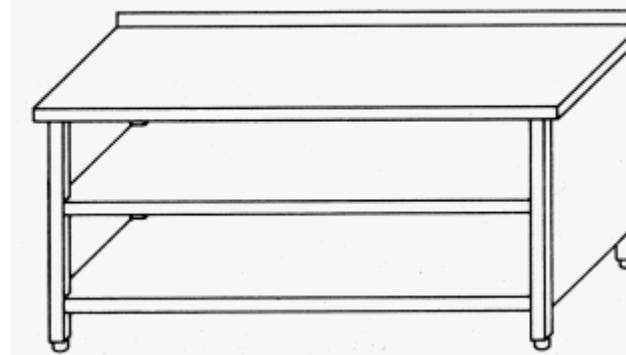

EMAX-1200 Rm munkaasztal sima lappal 2 alsó polccal, 3 oldalról zárt, hátsó felhajtással, szintezhető lábakkal
(egyedi méretben is rendelhető!)

méret:

100x60x85cm	100x70x85cm
110x60x85cm	110x70x85cm
120x60x85cm	120x70x85cm
130x60x85cm	130x70x85cm
140x60x85cm	140x70x85cm
150x60x85cm	150x70x85cm
160x60x85cm	160x70x85cm
170x60x85cm	170x70x85cm
180x60x85cm	180x70x85cm
190x60x85cm	190x70x85cm

EMAX-1201 Rm munkaasztal sima lappal 2 alsó polccal, 3 oldalról zárt, hátsó felhajtással, szintezhető lábakkal
(egyedi méretben is rendelhető!)

méret:

100x60x85cm	100x70x85cm
110x60x85cm	110x70x85cm
120x60x85cm	120x70x85cm
130x60x85cm	130x70x85cm

EMAX-1201