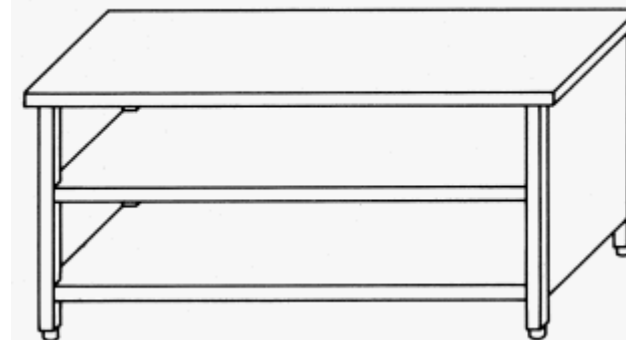

EMAX-1200 Rm munkaasztal sima lappal 2 alsó polccal, 3 oldalról zárt, hátsó felhajtással, szintezhető lábakkal
(egyedi méretben is rendelhető!)

méret:

100x60x85cm	100x70x85cm
110x60x85cm	110x70x85cm
120x60x85cm	120x70x85cm
130x60x85cm	130x70x85cm
140x60x85cm	140x70x85cm
150x60x85cm	150x70x85cm
160x60x85cm	160x70x85cm
170x60x85cm	170x70x85cm
180x60x85cm	180x70x85cm
190x60x85cm	190x70x85cm

EMAX-1200