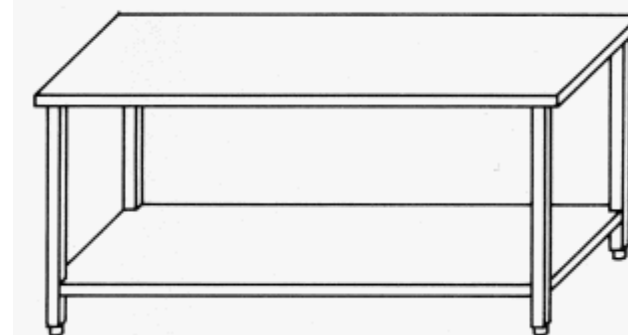

**EMAX-1001**

---

**EMAX-1010 Rm munkaasztal sima lappal alsó polccal szintezhető  
lábakkal**

(egyedi méretben is rendelhető!)

méret:

100x60x85cm	100x70x85cm
110x60x85cm	110x70x85cm

**EMAX-1010**

---

120x60x85cm	120x70x85cm
130x60x85cm	130x70x85cm
140x60x85cm	140x70x85cm
150x60x85cm	150x70x85cm
160x60x85cm	160x70x85cm
170x60x85cm	170x70x85cm
180x60x85cm	180x70x85cm
190x60x85cm	190x70x85cm

---

**EMAX-1011 Rm munkaasztal sima lappal alsó polccal, hátsó felhajtással, szintezhető lábakkal**  
(egyedi méretben is rendelhető!)