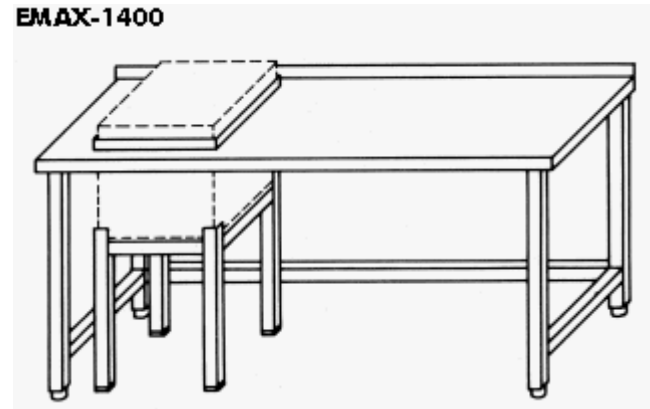

**EMAX-1400 Rm munkasztal hústőkével, hátsó felhajtással,
szintezhető lábakkal**
(egyedi méretben is rendelhető)

méret:

100x60x85cm	100x70x85cm
110x60x85cm	110x70x85cm
120x60x85cm	120x70x85cm
130x60x85cm	130x70x85cm
140x60x85cm	140x70x85cm
150x60x85cm	150x70x85cm
160x60x85cm	160x70x85cm
170x60x85cm	170x70x85cm
180x60x85cm	180x70x85cm
190x60x85cm	190x70x85cm

EMAX-1400