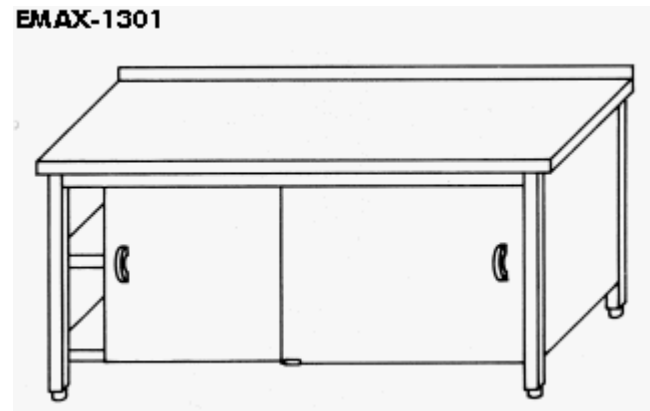

**EMAX-1301 Rm munkaasztal sima lappal alul zárt 2 polcos
tolóajtós szekrényel, hátsó felhajtással, szintezhető lábakkal**
(egyedi méretben is rendelhető!)

méret:

100x60x85cm	100x70x85cm
110x60x85cm	110x70x85cm
120x60x85cm	120x70x85cm
130x60x85cm	130x70x85cm
140x60x85cm	140x70x85cm
150x60x85cm	150x70x85cm
160x60x85cm	160x70x85cm
170x60x85cm	170x70x85cm
180x60x85cm	180x70x85cm
190x60x85cm	190x70x85cm

EMAX-1301